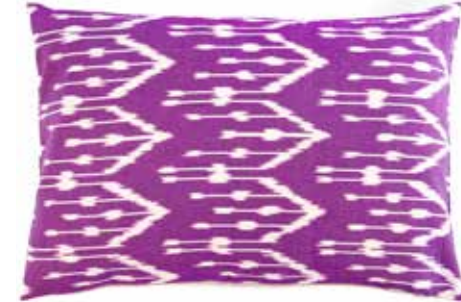

Punto.I
23" x 15" \$250

Gloria Black
23" x 15" \$250

SILK IKAT PILLOWS

Shera Green Silk
20" x 15" \$200

Meta Pom Silk
22" x 14" \$200

Carna Silk
22" x 14" \$200

Mala Green Silk
22" x 14" \$200

Mira Green Silk
22" x 14" \$200

Flame Green Silk
22" x 14" \$200

Riga Blue Silk
22" x 14" \$200

Bekka Blue Silk Bolster
38" x 15" \$450

Tippa Silk
22" x 14" \$200

Mira Yellow Silk
22" x 14" \$200

Chevron Multi Silk
22" x 14" \$200

Ara Blue Silk
22" x 14" \$200

Eta Blue Silk
22" x 14" \$200

Orca Blue Silk
22" x 14" \$200

Krista Violet Silk
22" x 14" \$200

Mira Violet Silk
22" x 14" \$200

Shada Mauve Silk
22" x 14" \$200

Tena Blue
22" x 14" \$200

Orfa Blue Silk
22" x 14" \$200