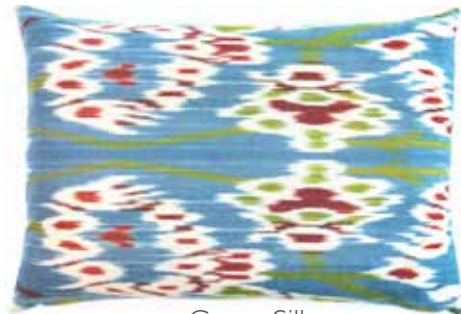

Kava Black
23" x 15" \$250

Kava Black Bolster
40" x 15" \$450

Shera Black
23" x 15" \$250

Ojo Black
23" x 15" \$250

Chevron Black
23" x 15" \$250

Dia Turq XL Square 24" x 24" \$500
50% Feather 50% Polyester Fiber
Top Pillow - Dia Turq 23" x 15" \$250

Punto.I
23" x 15" \$250

Gloria Black
23" x 15" \$250

SILK IKAT PILLOWS

Shera Green Silk
20" x 15" \$200

Meta Pom Silk
22" x 14" \$200

Carna Silk
22" x 14" \$200

Mala Green Silk
22" x 14" \$200

Mira Green Silk
22" x 14" \$200